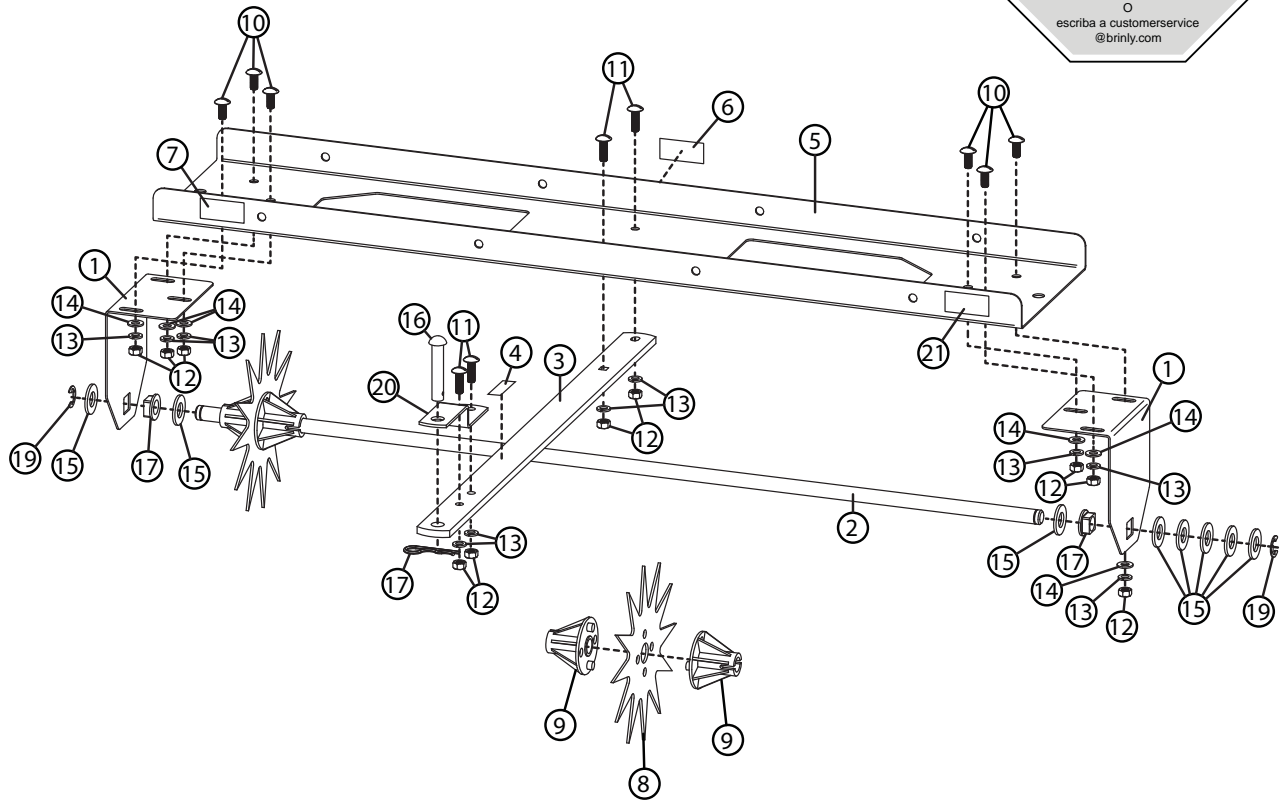

VISTA DE LOS COMPONENTES Y LISTA DE REFERENCIA

Herramientas necesarias:
 (1) Destornillador de cabeza plana
 (1) Llave de tuercas de 7/16"
 (1) Juego de alicates o martillo
 (1) Par de guantes

¿PREGUNTAS
 SOBRE LA
 INSTALACIÓN?
 ¿PIEZAS FALTANTES?
 ¿REPUESTOS?

**¡NO VUELVA
 A LA TIENDA!**

Llame sin cargo a nuestro Departamento de
 Atención al Cliente al
877.728.8224
 O
 escriba a customerservice
 @brinly.com

REF.	NRO. DE PARTE	DESCRIPCIÓN	CANT.	REF.	NRO. DE PARTE	DESCRIPCIÓN	CANT.
1	1008490-10	Panel exterior	2	12	30M1000P	Tuerca hexagonal de 5/16"	10
2	1008491	Eje de las púas	1	13	40M1000P	Arandela de seguridad de 5/16"	10
3	B-3593-10	Barra de tracción	1	14	45M1111P	Arandela plana de, 5/16"	6
4	B-3922	Calcomanía de advertencia del aireador	1	15	45M2121P	Arandela plana de 5/8"	8
5	1008489-10	Bandeja	1	16	B-3861	Pasador de enganche de 1/2" x 2-1/2"	1
6	1008563	Calcomanía con el logotipo BH	1	17	B-6270	Rodamiento cuadrado	2
7	B-7063	Calcomanía gráfica de precaución	1	18	D-146P	Chaveta de horquilla de 1/8"	1
8	B-5423	Púa	10	19	F-577	Anillo E de 5/8"	2
9	1008592	Rodamiento	20	20	R-821-10	Grillete	1
10	20M1012P	Tornillo de cabeza redonda de 5/16" x 3/4"	6	21	L-1744	Etiqueta de número de serie	1
11	20M1016P	Tornillo de cabeza redonda de 5/16" x 1"	4				