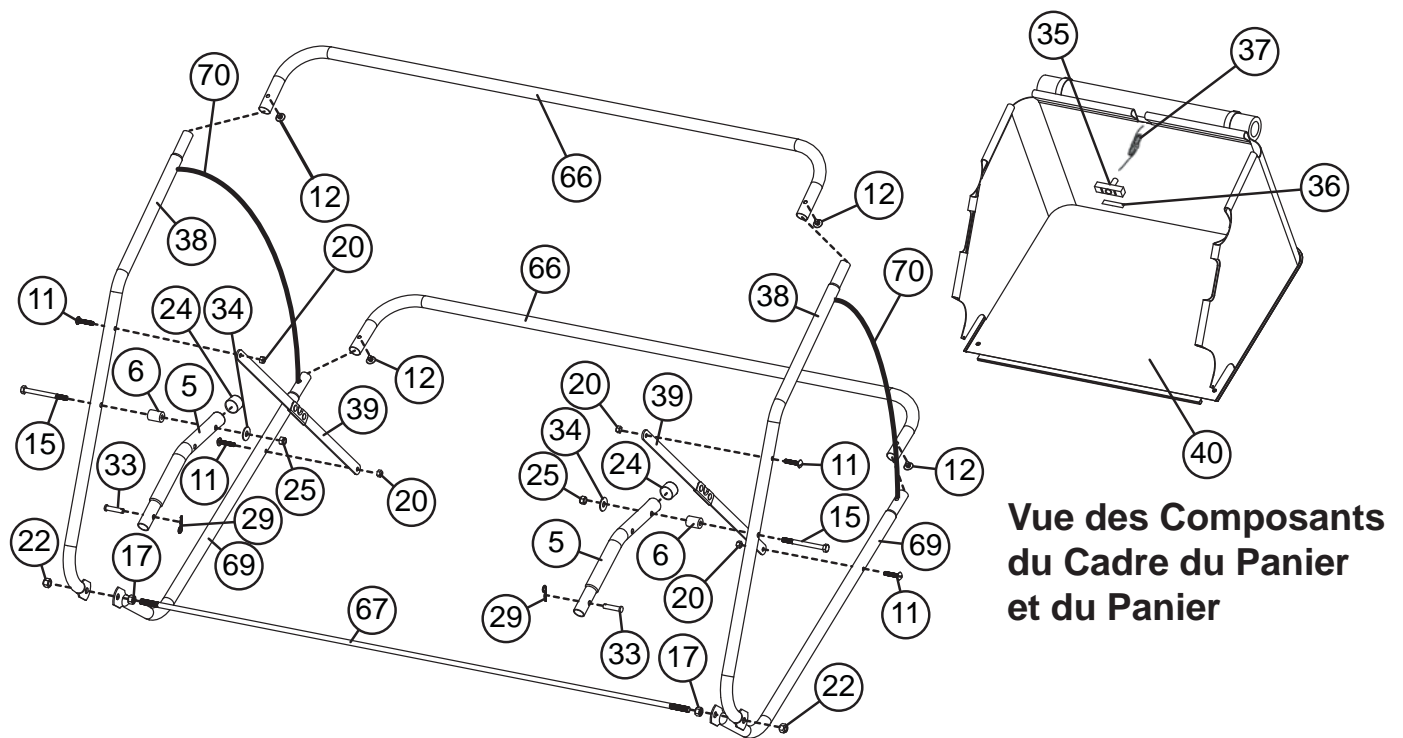

Vue des Composants du Cadre du Panier et du Panier