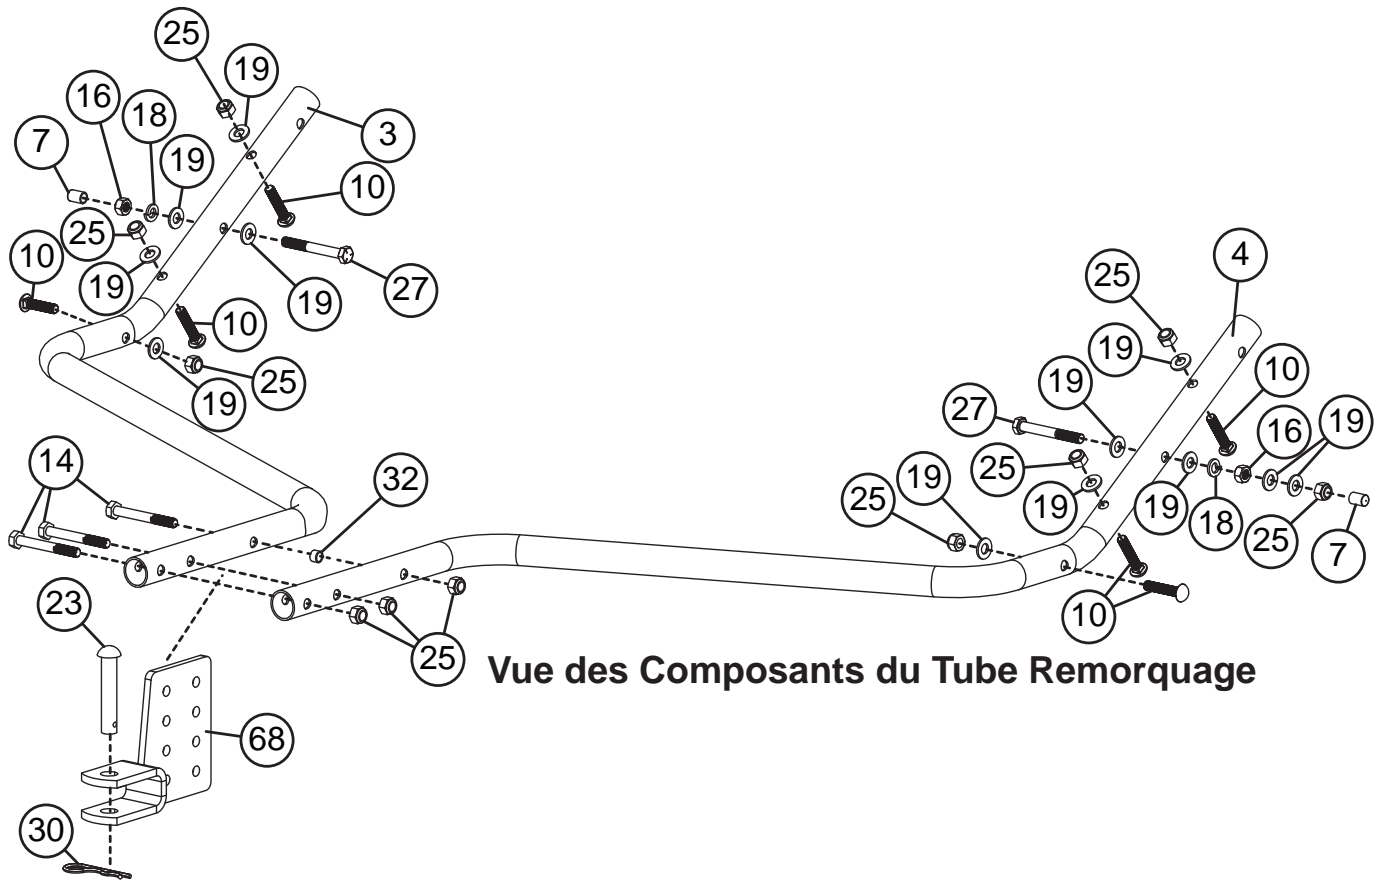

VUE DE COMPOSANTS ET LISTE DE RÉFÉRENCE

Vue des Composants du Tube Remorquage