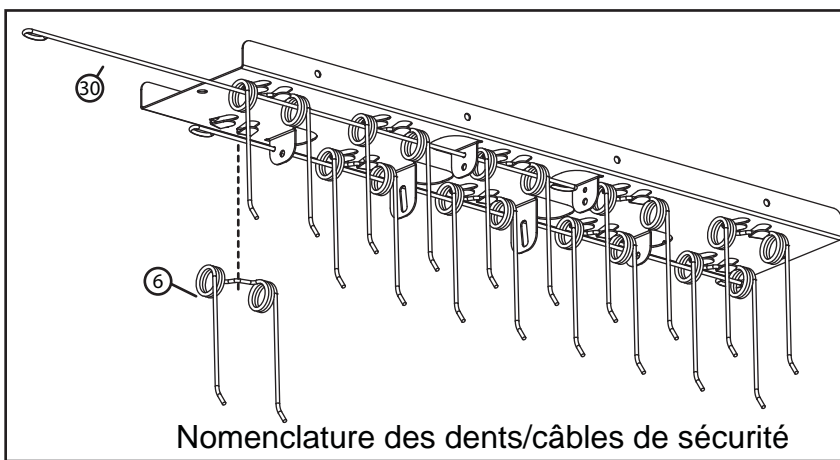

# VUE DES COMPOSANTS ET LISTE DES RÉFÉRENCES

Nomenclature des dents/câbles de sécurité

DES QUESTIONS  
SUR L'INSTALLATION?  
PIÈCES MANQUANTES?  
PIÈCES DE REMPLACEMENT?  
**NE RETOURNEZ PAS  
CHEZ LE DÉTAILLANT!**  
Veuillez plutôt appeler sans frais notre Service  
d'assistance à la clientèle au  
**877-728-8224**  
ou faites-nous parvenir un courriel à  
l'adresse  
customerservice@brinly.com

**REMARQUE :** les dents et câbles de sécurité ne sont pas illustrés

**Outils requis :**  
(2) clés de 1/2 po  
(1) clé de 7/16 po  
(2) clés de 3/4 po

RÉF.	N° DE PIÈCE	DESCRIPTION	QTÉ	RÉF.	N° DE PIÈCE	DESCRIPTION	QTÉ
1	1008484-10	Barre de remorquage	2	16	2M1016P	Boulon à tête hexagonale, 5/16 po x 1 po	8
2	1008486-10	Plaque de blocage	1	17	30M1000P	Écrou, 5/16 po	9
3	1008487-10	Poignée	1	18	30M1600P	Écrou, 1/2 po	4
4	1008488-10	Support de roue	1	19	40M1000P	Rondelle de blocage, 5/16 po	9
5	1008557	Tige de commande	1	20	45M1111P	Rondelle plate, 5/16 po	6
6	R-616	Dent	10	21	45M1717P	Rondelle plate, 1/2 po	4
7	R-892-10	Manille	2	22	B-1674P	Contre-écrou, 5/16 po	2
8	1008473-10	Plateau	1	23	B-3805	Ressort	1
9	1008563	Autocollant du logo BH	1	24	B-3861	Goupille d'attelage, 1/2 po x 2-1/2 po	1
10	B-7063	Étiquette de mise en garde	1	25	B-4785	Contre-écrou en nylon, 1/4 po	1
11	L-1744	Étiquette comportant le numéro de série	1	26	B-4786	Contre-écrou en nylon, 5/16 po	1
12	1008605	Boulon à tête hexagonale, 5/16 po x 2-1/4 po	1	27	D-146P	Goupille en épingle à cheveux, 1/8 po	1
13	10M1032P	Boulon de carrosserie, 5/16 po x 2 po	2	28	R-1882	Poignée en vinyle	1
14	11M0824P	Boulon de carrosserie, 1/4 po x 1-1/2 po	1	29	1008587	Roue, 15,2 cm x 3,8 cm (6 po x 1,5 po)	2
15	1M1648P	Boulon à tête hexagonale, 1/2 po x 3 po	2	30	R-1503	Câble de sécurité, 101,6 cm (40 po)	2