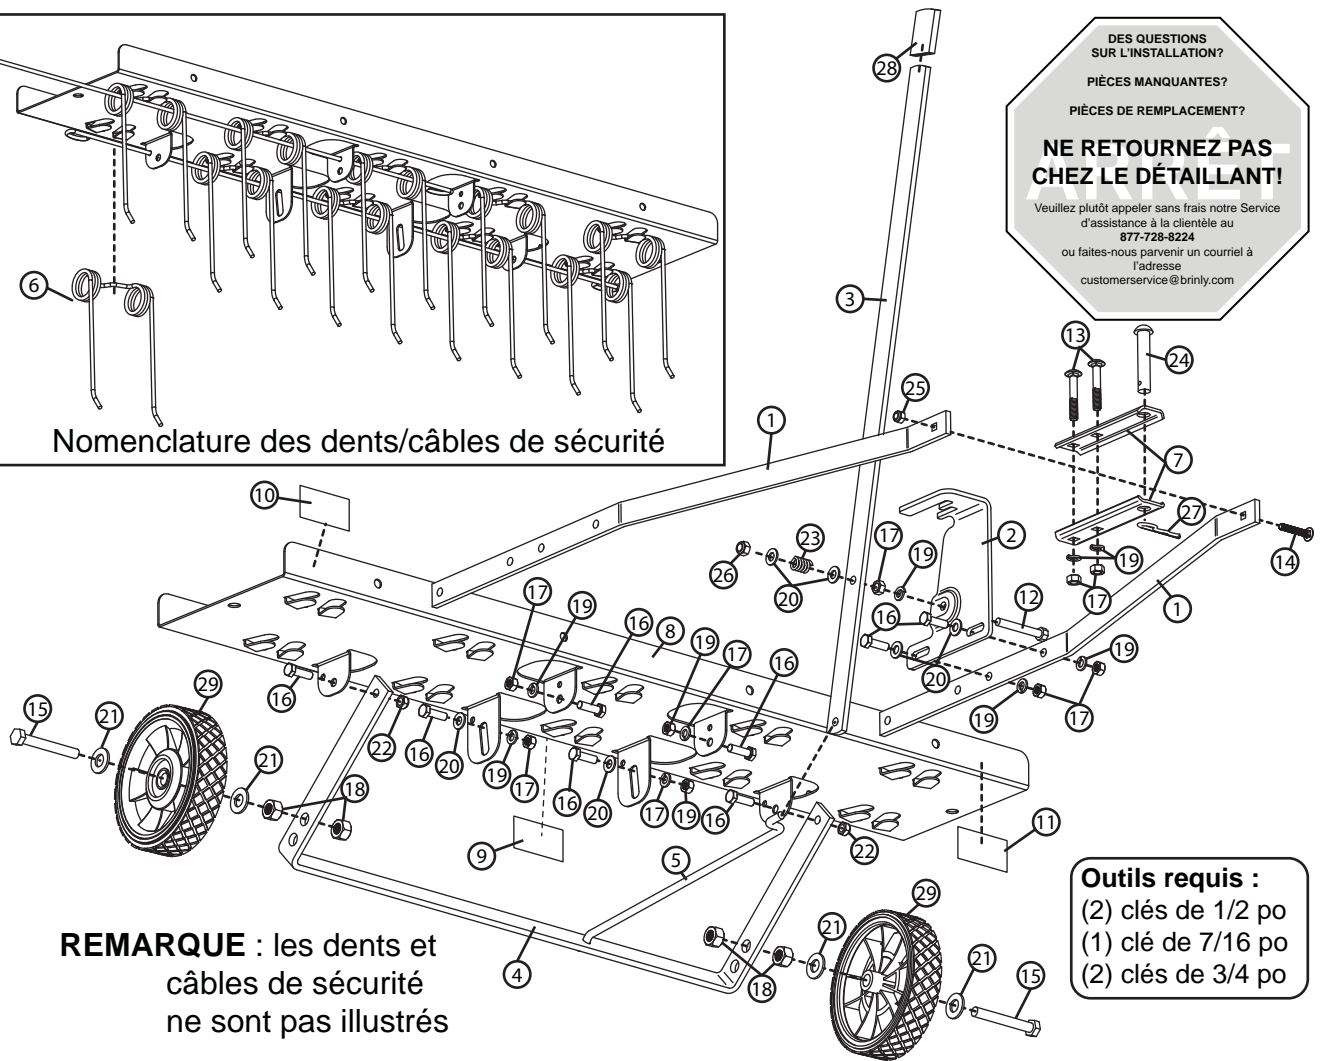

# VUE DES COMPOSANTS ET LISTE DES RÉFÉRENCES

Nomenclature des dents/câbles de sécurité

DES QUESTIONS  
SUR L'INSTALLATION?  
PIÈCES MANQUANTES?  
PIÈCES DE REMPLACEMENT?  
**NE RETOURNEZ PAS  
CHEZ LE DÉTAILLANT!**  
Veuillez plutôt appeler sans frais notre Service  
d'assistance à la clientèle au  
**877-728-8224**  
ou faites-nous parvenir un courriel à  
l'adresse  
customerservice@brinly.com

**REMARQUE :** les dents et câbles de sécurité ne sont pas illustrés

**Outils requis :**  
(2) clés de 1/2 po  
(1) clé de 7/16 po  
(2) clés de 3/4 po

RÉF.	N° DE PIÈCE	DESCRIPTION	QTÉ	RÉF.	N° DE PIÈCE	DESCRIPTION	QTÉ
1	1008484-10	Barre de remorquage	2	16	2M1016P	Boulon à tête hexagonale, 5/16 po x 1 po	8
2	1008486-10	Plaque de blocage	1	17	30M1000P	Écrou, 5/16 po	9
3	1008487-10	Poignée	1	18	30M1600P	Écrou, 1/2 po	4
4	1008488-10	Support de roue	1	19	40M1000P	Rondelle de blocage, 5/16 po	9
5	1008557	Tige de commande	1	20	45M1111P	Rondelle plate, 5/16 po	6
6	R-616	Dent	10	21	45M1717P	Rondelle plate, 1/2 po	4
7	R-892-10	Manille	2	22	B-1674P	Contre-écrou, 5/16 po	2
8	1008473-10	Plateau	1	23	B-3805	Ressort	1
9	1008563	Autocollant du logo BH	1	24	B-3861	Goupille d'attelage, 1/2 po x 2-1/2 po	1
10	B-7063	Étiquette de mise en garde	1	25	B-4785	Contre-écrou en nylon, 1/4 po	1
11	L-1744	Étiquette comportant le numéro de série	1	26	B-4786	Contre-écrou en nylon, 5/16 po	1
12	1008605	Boulon à tête hexagonale, 5/16 po x 2-1/4 po	1	27	D-146P	Goupille en épingle à cheveux, 1/8 po	1
13	10M1032P	Boulon de carrosserie, 5/16 po x 2 po	2	28	R-1882	Poignée en vinyle	1
14	11M0824P	Boulon de carrosserie, 1/4 po x 1-1/2 po	1	29	1008587	Roue, 15,2 cm x 3,8 cm (6 po x 1,5 po)	2
15	1M1648P	Boulon à tête hexagonale, 1/2 po x 3 po	2	30	R-1503	Câble de sécurité, 101,6 cm (40 po)	2