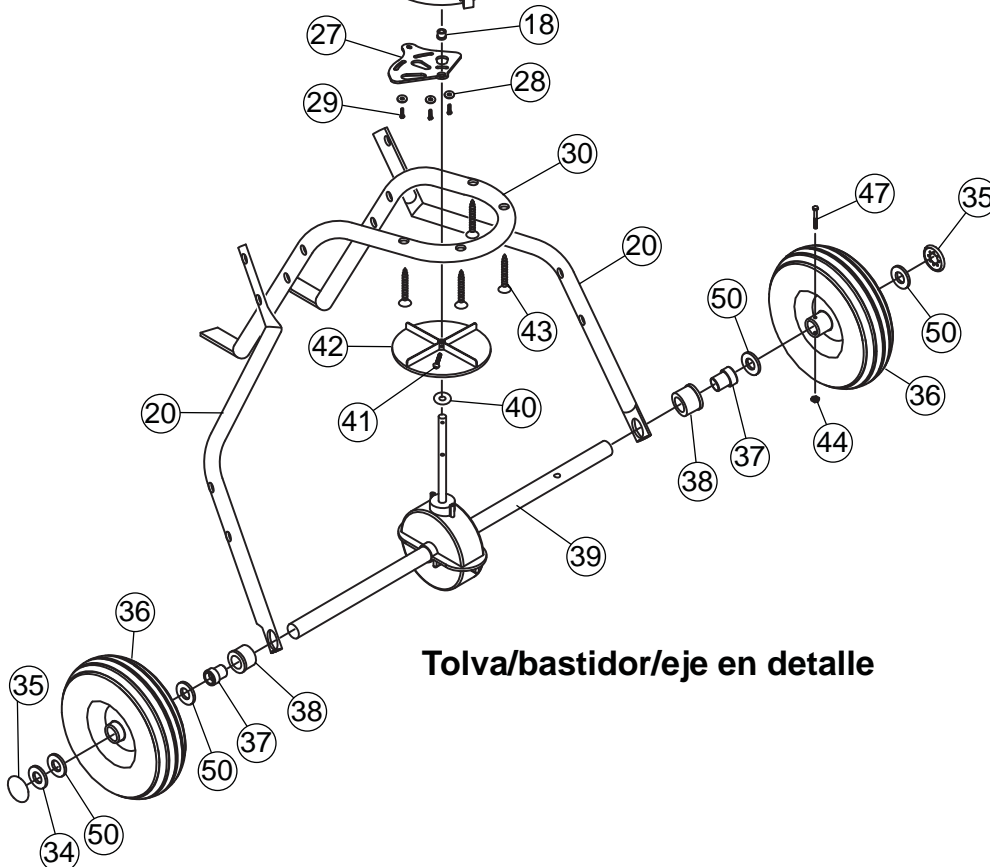

Artículo	Descripción	N.º de pieza	Cant.
1	Espaciador de la manija	1007081	1
2	Perno de cabeza de hongo M6 x 25	1007082	1
3	Arandela, M6	1007083	1
4	Montaje de calibre y palanca	1007084	1
5	Montaje de ajuste de la manija	1007085	1
6	Ajuste de la perilla de la manija lado 1	1007086	1
7	Ajuste de la perilla de la manija lado 2	1007087	1
8	Tornillo, M4 x 18	1007088	1
9	Espaciador de la manija	1007089	1
10	Tuerca de mariposa, M6	1007090	1
11	Perno, M6 x 45	1007091	7
12	Arandela de nylon	1007092	1
13	Arandela plana, M6, grande	1007093	1
14	Rejilla	1007094	1
15	Cubierta de la manija	1007095	2
16	Montaje de tolva, negro*	1008017*	1
17	Pasador R, diámetro M2	1007097	1
18	Buje de la tolva	1007098	1
19	Montaje de pivote y soporte	1007099	1
20	Tubo de bastidor de la rueda	1007100	2
21	Tuerca, M6	1007101	2
22	Cubierta del extremo	1007102	2
23	Manija superior	1007103	2
24	Tuerca de seguridad, M6	1007104	11
25	Varilla de control A	1007105	1
26	Eje de la manija	1007106	1
27	Placa de corte	1007107	1

Artículo	Descripción	N.º de pieza	Cant.
28	Arandela plana, M4, grande	1007108	3
29	Tornillo, M4 x 12	1007109	3
30	Bastidor	1007110	1
31	Riostra del bastidor	1007111	2
32	Perno, M6 x 50	1007112	2
33	Perno, M6 x 30	1007113	2
34	Arandela plana, M16	1007114	1
35	Tapa del extremo	1007115	2
36	Rueda neumática	1007116	2
37	Buje del eje	1007117	2
38	Cojinete del eje	1007118	2
39	Montaje de engranaje y eje	1007119	1
40	Pasador de horquilla de 2,9 x 28 mm, SS	1008031	1
41	Tornillo, M4 x 20	1007121	1
42	Impulsor	1007122	1
43	Tornillo, M6 x 40	1007123	4
44	Contratuerca hexagonal, M5	1007124	1
45	Riostra transversal	1007125	1
46	Varilla de conexión de ajuste, B	1007126	1
47	Perno hexagonal, M5 x 45	1007127	1
48	Arandela plana, M6	1007128	3
49	Pasador de horquilla, pequeño	1008098	2
50	Arandela de nylon	1007531	4
51	Calcomanía, Brinly	1008099	1

*El montaje incluye las piezas número 16, 18, 27, 28, 29

DETALLE DE PIEZAS

Manija/bastidor en detalle

Tolva/bastidor/eje en detalle