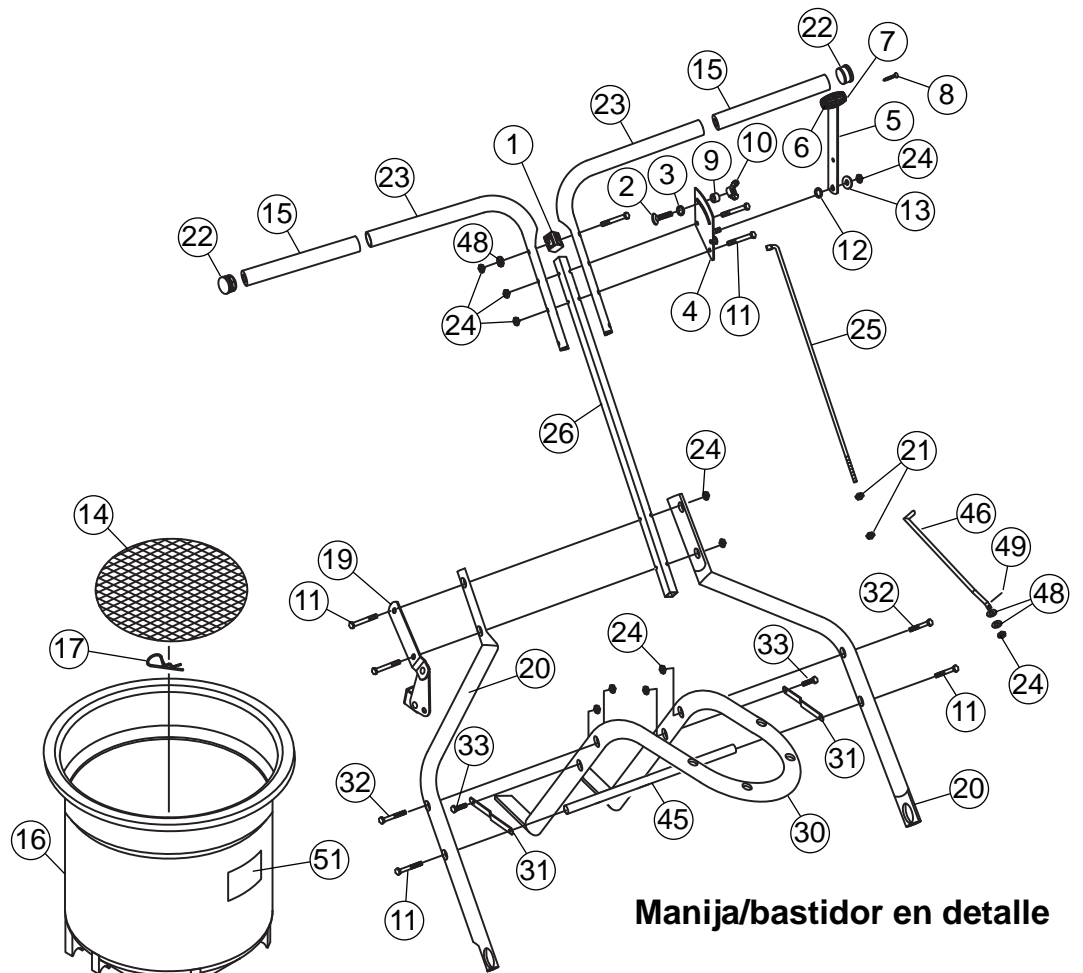

Artículo	Descripción	N.º de pieza	Cant.
1	Espaciador de la manija	1007081	1
2	Perno de cabeza de hongo M6 x 25	1007082	1
3	Arandela, M6	1007083	1
4	Montaje de calibre y palanca	1007084	1
5	Montaje de ajuste de la manija	1007085	1
6	Ajuste de la perilla de la manija lado 1	1007086	1
7	Ajuste de la perilla de la manija lado 2	1007087	1
8	Tornillo, M4 x 18	1007088	1
9	Espaciador de la manija	1007089	1
10	Tuerca de mariposa, M6	1007090	1
11	Perno, M6 x 45	1007091	7
12	Arandela de nylon	1007092	1
13	Arandela plana, M6, grande	1007093	1
14	Rejilla	1007094	1
15	Cubierta de la manija	1007095	2
16	Montaje de tolva, negro*	1008017*	1
17	Pasador R, diámetro M2	1007097	1
18	Buje de la tolva	1007098	1
19	Montaje de pivote y soporte	1007099	1
20	Tubo de bastidor de la rueda	1007100	2
21	Tuerca, M6	1007101	2
22	Cubierta del extremo	1007102	2
23	Manija superior	1007103	2
24	Tuerca de seguridad, M6	1007104	11
25	Varilla de control A	1007105	1
26	Eje de la manija	1007106	1
27	Placa de corte	1007107	1

Artículo	Descripción	N.º de pieza	Cant.
28	Arandela plana, M4, grande	1007108	3
29	Tornillo, M4 x 12	1007109	3
30	Bastidor	1007110	1
31	Riostra del bastidor	1007111	2
32	Perno, M6 x 50	1007112	2
33	Perno, M6 x 30	1007113	2
34	Arandela plana, M16	1007114	1
35	Tapa del extremo	1007115	2
36	Rueda neumática	1007116	2
37	Buje del eje	1007117	2
38	Cojinete del eje	1007118	2
39	Montaje de engranaje y eje	1007119	1
40	Pasador de horquilla de 2,9 x 28 mm, SS	1008031	1
41	Tornillo, M4 x 20	1007121	1
42	Impulsor	1007122	1
43	Tornillo, M6 x 40	1007123	4
44	Contratuerca hexagonal, M5	1007124	1
45	Riostra transversal	1007125	1
46	Varilla de conexión de ajuste, B	1007126	1
47	Perno hexagonal, M5 x 45	1007127	1
48	Arandela plana, M6	1007128	3
49	Pasador de horquilla, pequeño	1008098	2
50	Arandela de nylon	1007531	4
51	Calcomanía, Brinly	1008099	1

*El montaje incluye las piezas número 16, 18, 27, 28, 29

DETALLE DE PIEZAS

Manija/bastidor en detalle

Tolva/bastidor/eje en detalle