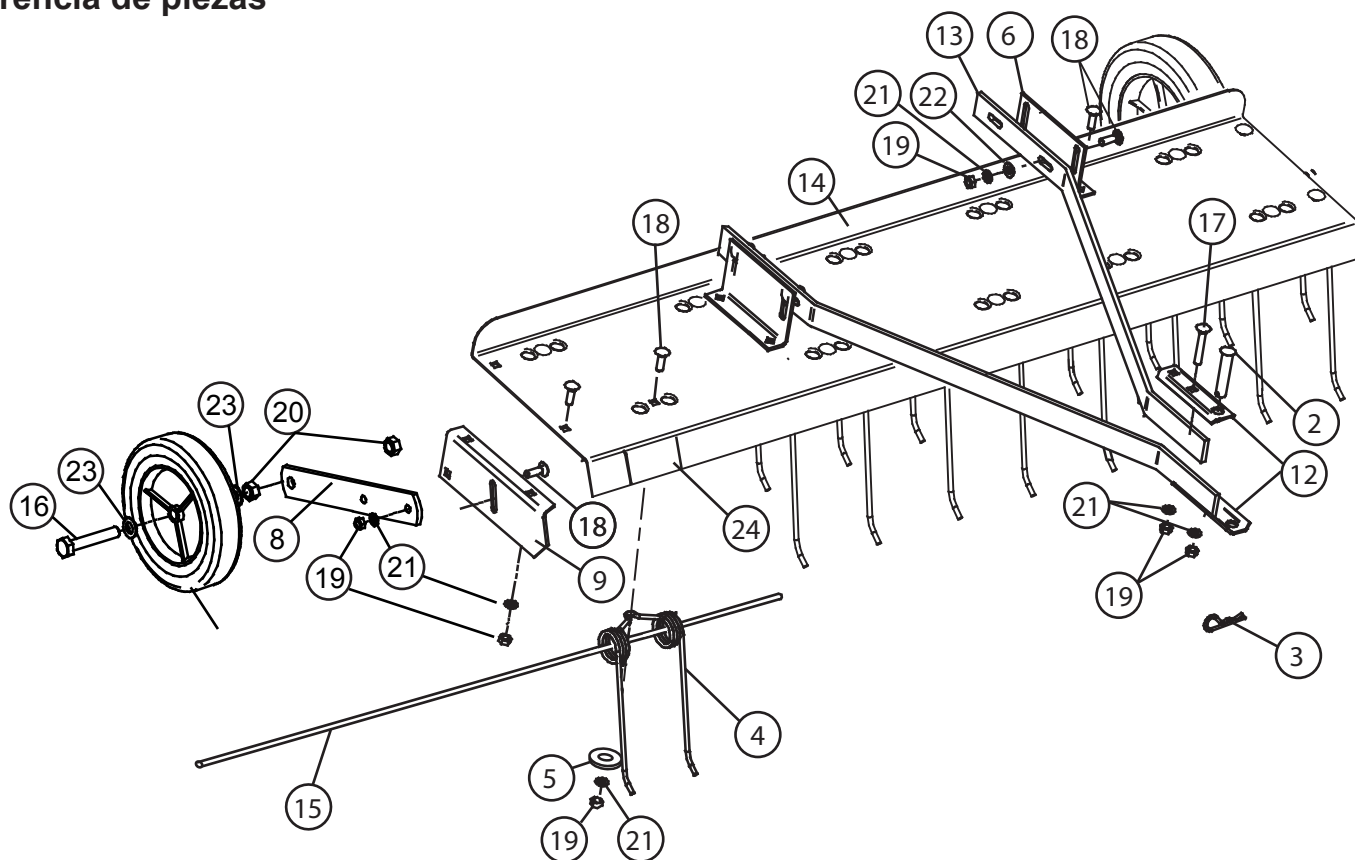

## Referencia de piezas

## Lista de piezas (conjunto de tanque)

REF. N.º	PIEZA N.º	DESCRIPCIÓN	CANT.
1	DT-48	Logo Decal	1
2	B-3861	Drawbar Pin	1
3	D-146P	Hairpin Cotter, 1/8"	1
4	R-616	Tine	12
5	R-618	Special Washer	12
6	R-713-10	Tray Mount Bracket	2
7	R-1541	Warning Decal	1
8	R-2479-10	Wheel Mount Bracket	2
9	R-889-10	End Plate (R.H.)	1
10	R-890-10	End Plate (L.H.)	1
11	R-891	Wheel	2
12	R-892-10	Clevis	2
13	R-1455-10	Pull Bar	2
14	R-1456-10	Tine Tray	1
15	R-1504	Safety Wire	2
16	1M1648P	Hex Head Bolt, 1/2" x 3"	2
17	10M1032P	Carriage Bolt, 5/16" x 2"	2
18	11M1016P	Carriage Bolt, 5/16" x 1"	28
19	30M1000P	Hex Nut, 5/16"	30
20	30M1600P	Hex Nut, 1/2"	4
21	40M1000P	Lock Washer, 5/16"	30
22	45M1111P	Flat Washer, 5/16"	4
23	45M1717P	Flat Washer, 1/2"	4