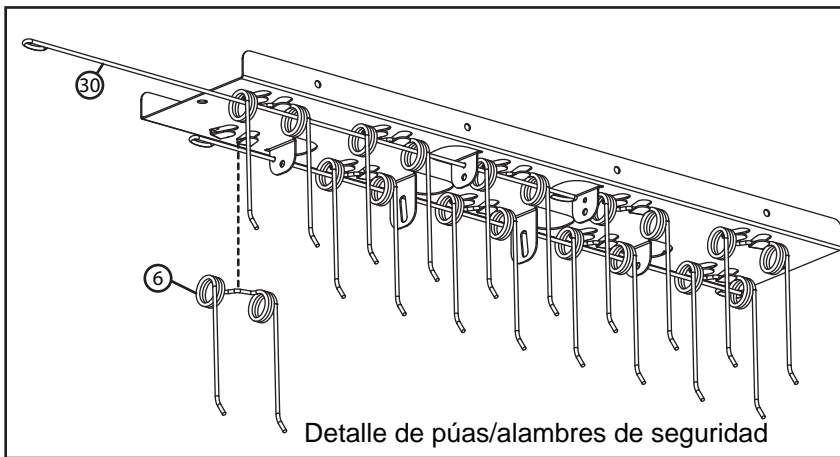

VISTA DE LOS COMPONENTES Y LISTA DE REFERENCIA