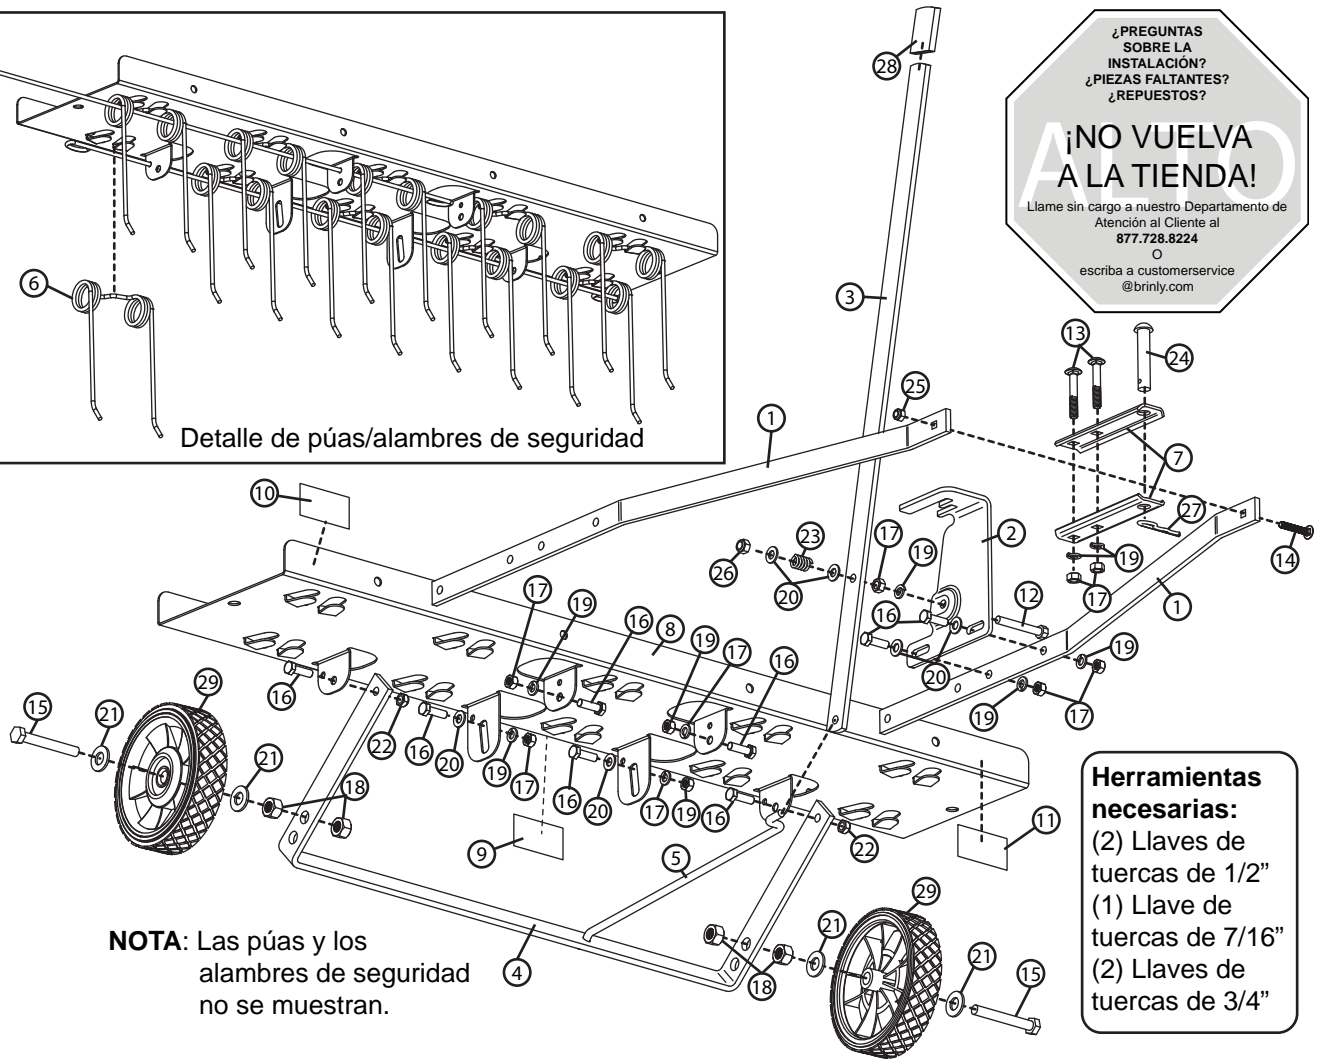

**NOTA:** Las púas y los  
alambres de seguridad  
no se muestran.

**Herramientas  
necesarias:**  
(2) Llaves de  
tuercas de 1/2"  
(1) Llave de  
tuercas de 7/16"  
(2) Llaves de  
tuercas de 3/4"

REF.	NRO. DE PARTE	DESCRIPCIÓN	CANT.	REF.	NRO. DE PARTE	DESCRIPCIÓN	CANT.
1	1008484-10	Barra de tracción	2	16	2M1016P	Perno de cabeza hexagonal de 5/16" x 1"	8
2	1008486-10	Traba de izaje	1	17	30M1000P	Tuerca de 5/16"	9
3	1008487-10	Manija	1	18	30M1600P	Tuerca de 1/2"	4
4	1008488-10	Soporte de la rueda	1	19	40M1000P	Arandela de seguridad de 5/16"	9
5	1008557	Varilla de control	1	20	45M1111P	Arandela plana de 5/16"	6
6	R-616	Púa	10	21	45M1717P	Arandela plana de 1/2"	4
7	R-892-10	Grillete	2	22	B-1674P	Tuerca de seguridad de 5/16"	2
8	1008473-10	Bandeja	1	23	B-3805	Resorte	1
9	1008563	Calcomanía con el logotipo BH	1	24	B-3861	Pasador de enganche de 1/2" x 2-1/2"	1
10	B-7063	Etiqueta de Precaución	1	25	B-4785	Tuerca de seguridad de nailon de 1/4"	1
11	L-1744	Etiqueta de número de serie	1	26	B-4786	Tuerca de seguridad de nailon de 5/16"	1
12	1008605	Perno de cabeza hexagonal de 5/16" x 2-1/4"	1	27	D-146P	Chaveta de horquilla de 1/8"	1
13	10M1032P	Perno de cabeza de hongo de 5/16" x 2"	2	28	R-1882	Empuñadura de vinilo	1
14	11M0824P	Perno del vagón de 1/4" x 1-1/2"	1	29	1008587	Rueda de 6" x 1.5"	2
15	1M1648P	Perno de cabeza hexagonal de 1/2" x 3"	2	30	R-1503	Alambre de seguridad de 40"	2